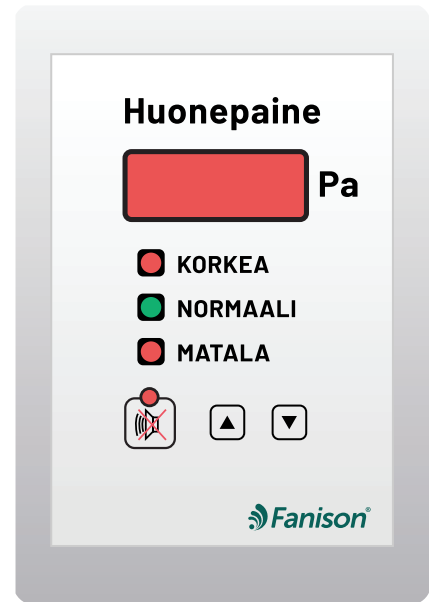

RPI 20

DIGITAALINEN PAINEN NÄYTTÖPANEELI

Paneeli huoneen (RPI) yli- tai alipaineen näyttämiseksi. Käytetään huonesäätimen SAR 410 kanssa.

Mitat: 110 x 75 x 37 (L x B x H)

TEKNISET TIEDOT

Käyttöjännite 24 VAC